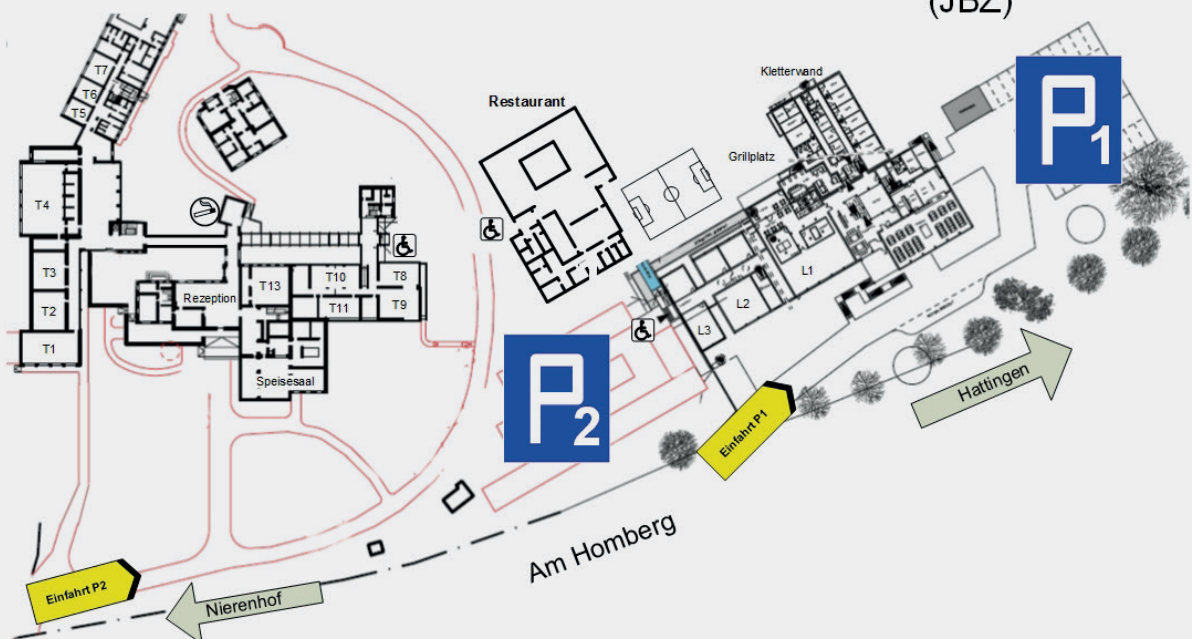

Anfahrtsbeschreibung Tagungszentrum Hattingen

MIT ÖFFENTLICHEN VERKEHRSMITTELN: www.bahn.de / www.vrr.de

Über Hattingen

- Fahrkarte bis Zielbahnhof **Hattingen-Mitte** lösen.
- Von **Essen HBF** mit der **S-Bahn (Linie 3)** bis zur Station **Hattingen-Mitte** fahren.
(Der Bahnhof „Hattingen Mitte“ ist die Endstation- NICHT am Bahnhof „Hattingen“ aussteigen)
- Von dort mit dem Taxi (Tel.:02324/23344) zum Tagungszentrum
(Fußweg mindestens 30 Minuten).

Über Velbert Nierenhof

- Von **Essen HBF** oder **Wuppertal HBF** mit der **S-Bahn (Linie 9)** bis zur Station **Velbert Nierenhof**.
- Von dort mit dem Taxi (Tel.:02052/5050) zum Tagungszentrum
(Fußweg mindestens 30 Minuten)

Parkplan Tagungszentrum Hattingen

Erwachsenenbildungszentrum
(EBZ)

Jugendbildungszentrum
(JBZ)

Anfahrtsbeschreibung Tagungszentrum Hattingen